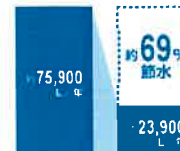

従来品【標準】(大13L) 75,900 L/年
ECO5【標準】(大13L) 23,900 L/年

※標準約13,800円(税別)です。